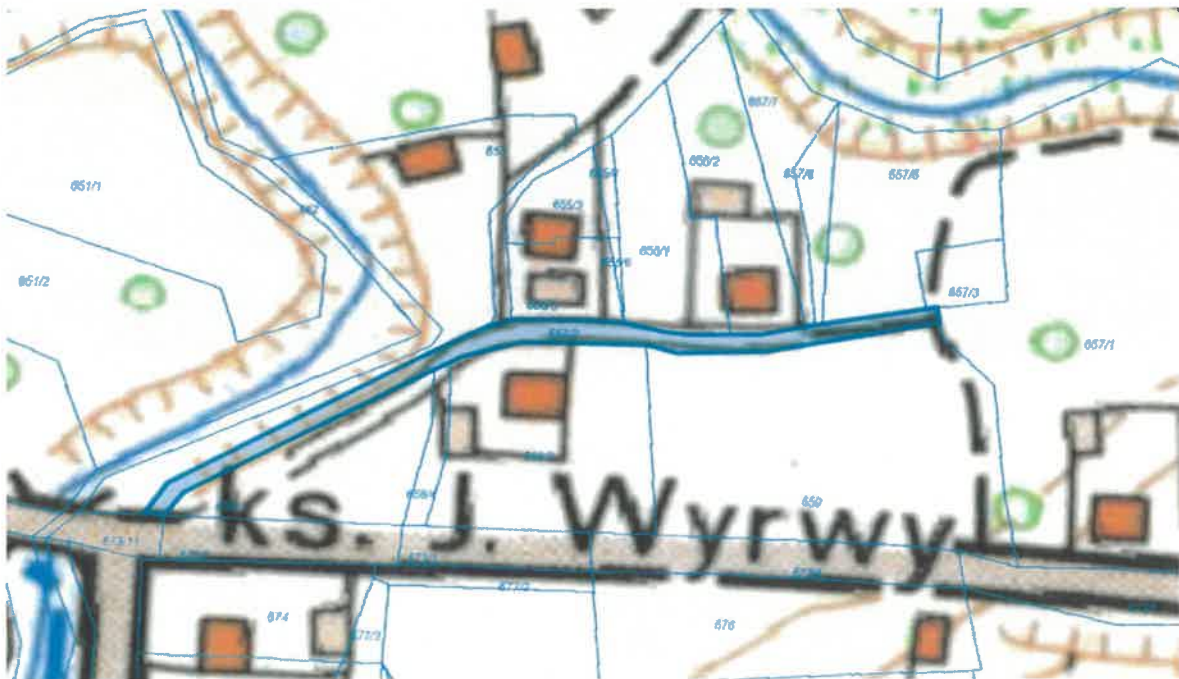

- 1) Ryglice - "Droga na Zabawę";
- 2) Ryglice - ul. Zakątna;
- 3) Zalasowa - "Droga na Papugę";
- 4) Zalasowa - „Droga na Bardo, Karpąta”;
- 5) Zalasowa - "Droga na Kiermasz”;

2. Ustala się przebieg następującej drogi gminnej: Wola Lubecka - Droga na Rakoczego
- jak w załączniku graficznym do uchwały

Deniel Gubowski

Załącznik graficzny do uchwały nr z dnia

Zalasowa - Droga na Kiermasz

Zalasowa - Droga na Bardo, Karpala

Zalasowa - Droga na Papugę

Ryglice – ul. Zakątna

Ryglice – Droga na Zabawę

200287K – Wola Lubecka - Droga na Rakoczego