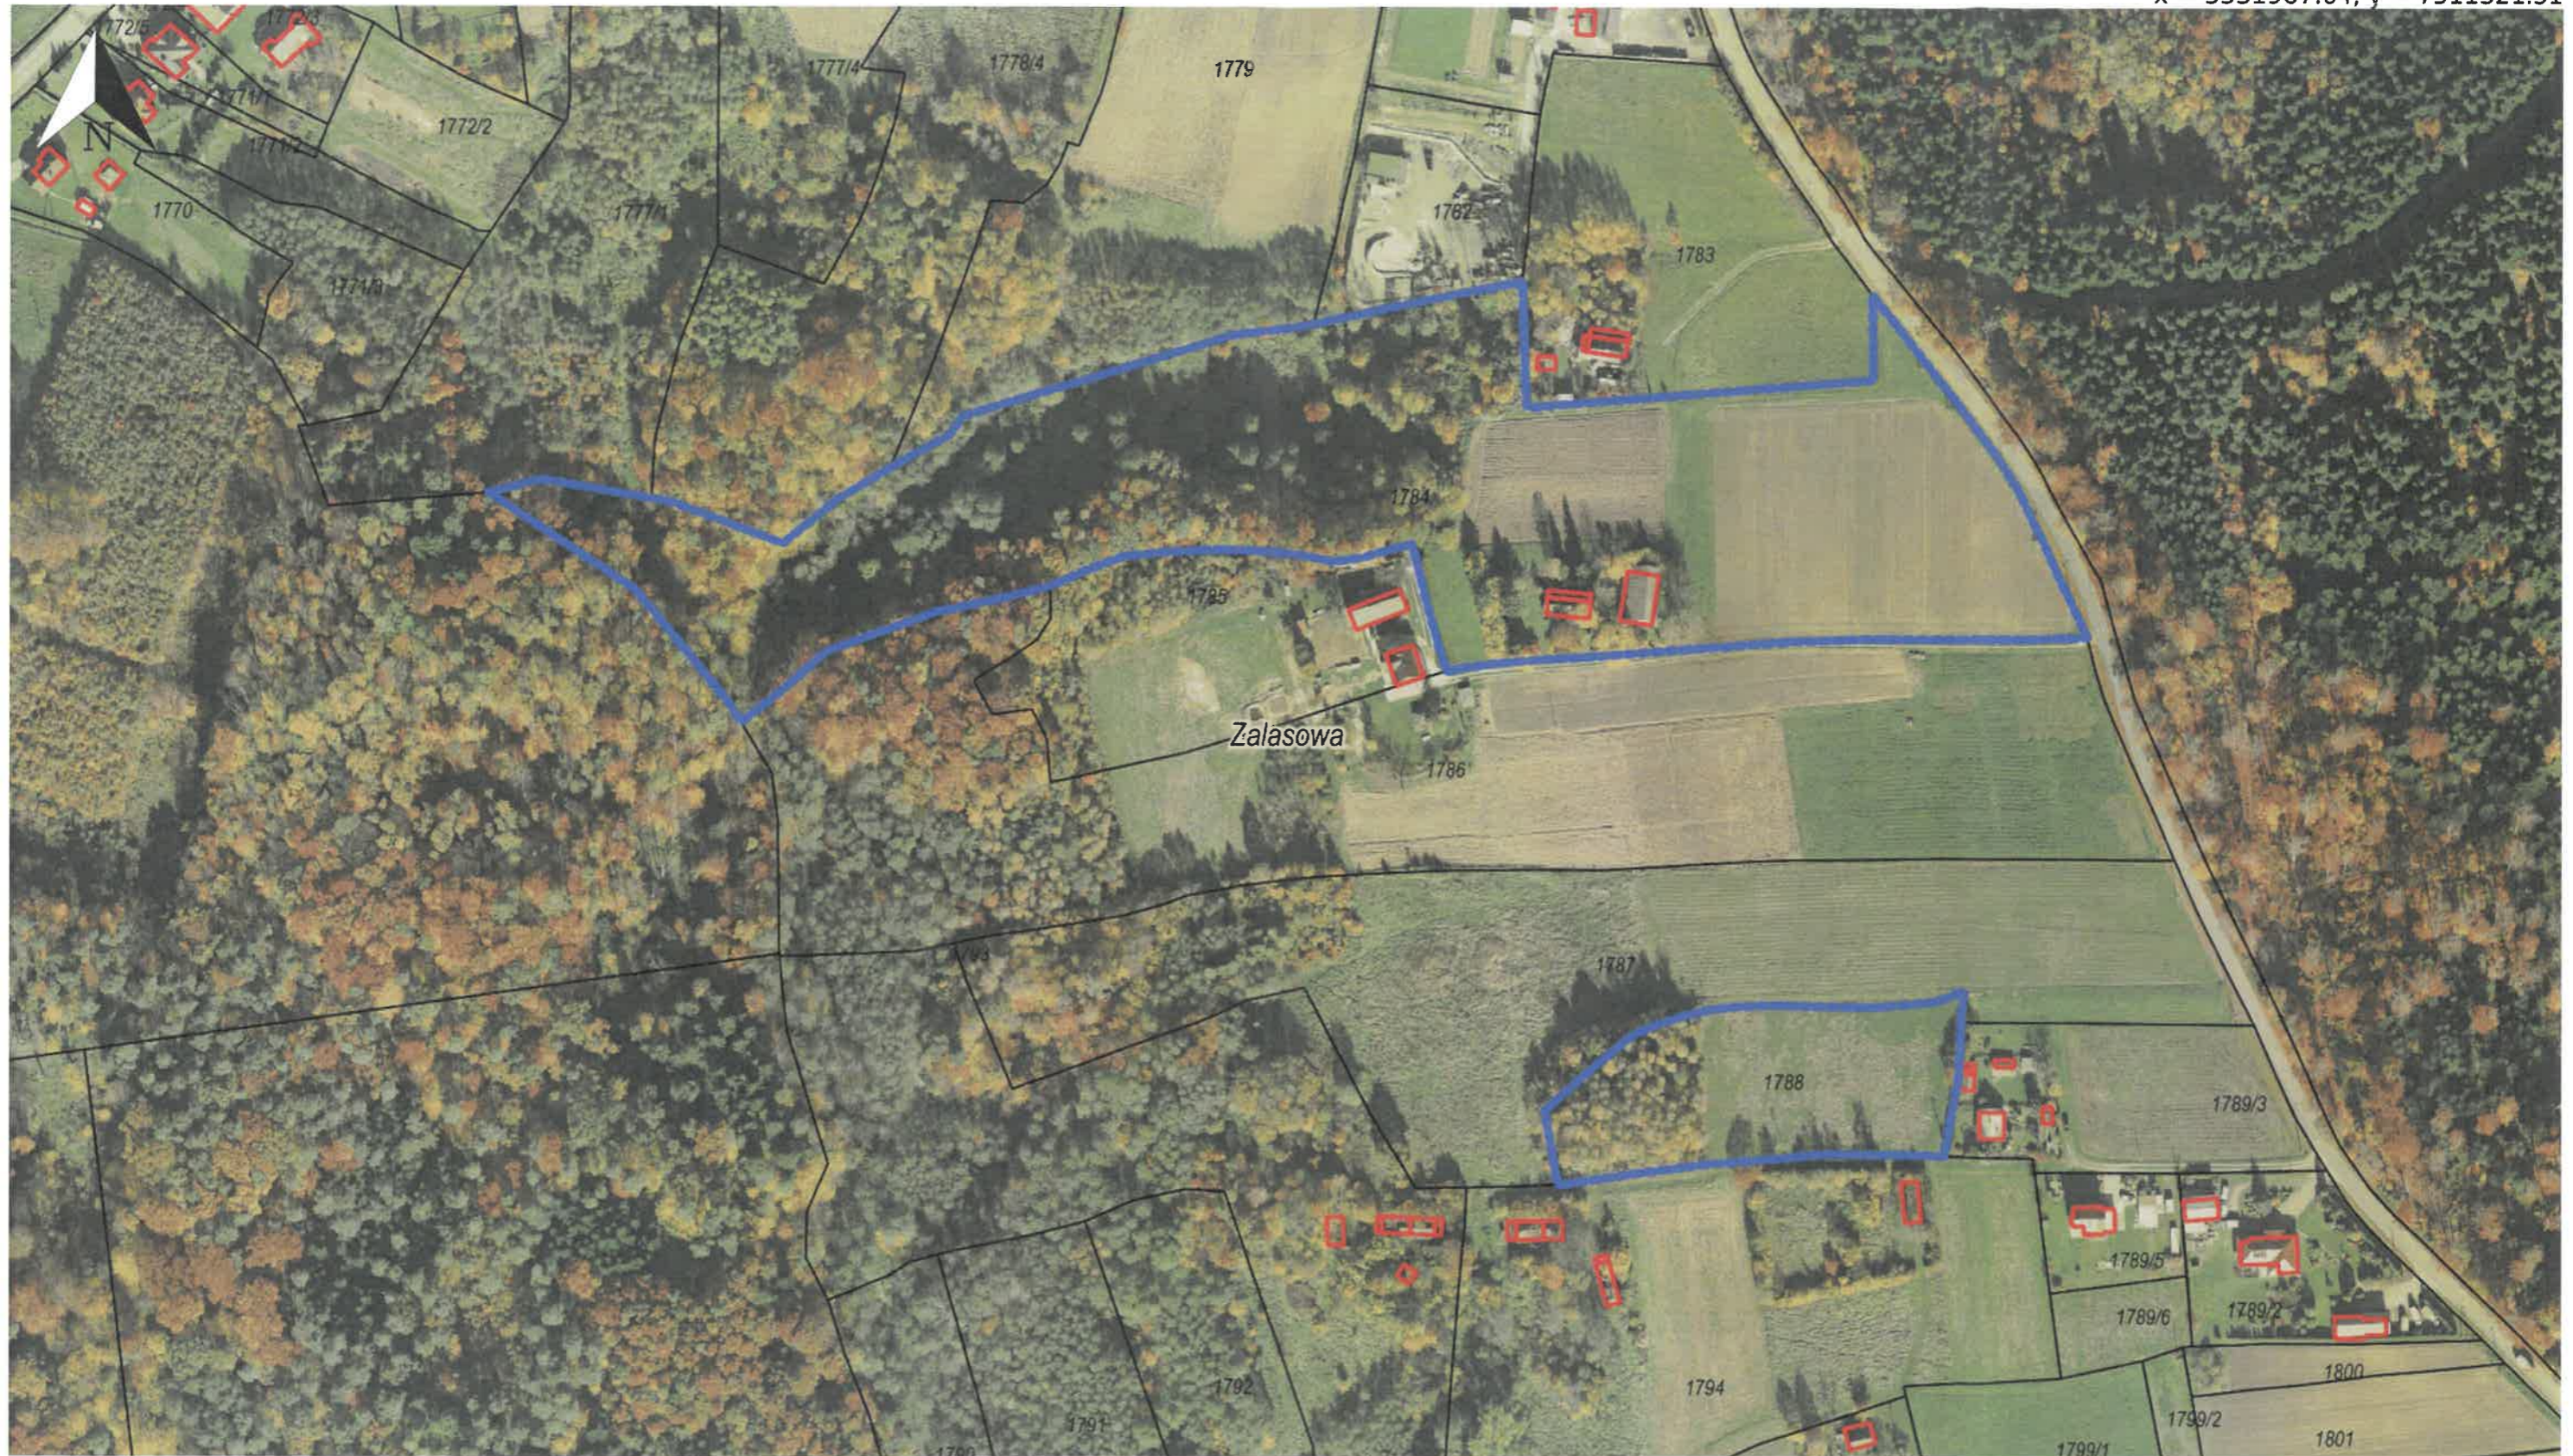

Wydruk z systemu IntraEWID

< Podtytuł >

skala 1: 2 000

układ współrzędnych 2000 strefa 7 (21°)

x = 5531907.04, y = 7511321.51

x = 5531462.54, y = 7510542.57
Zalasowa, Ryglice - obszar wiejski